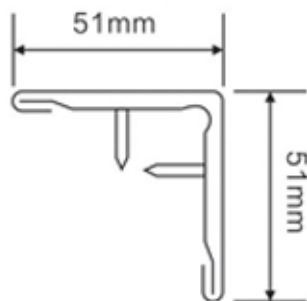

Thanh ốp góc tường XY51-17

Chất liệu: lõi Nhôm

Bề mặt: nhựa PVC

Chiều dài: 6m

COMPACT HPL IMPORT-EXPORT.,JSC